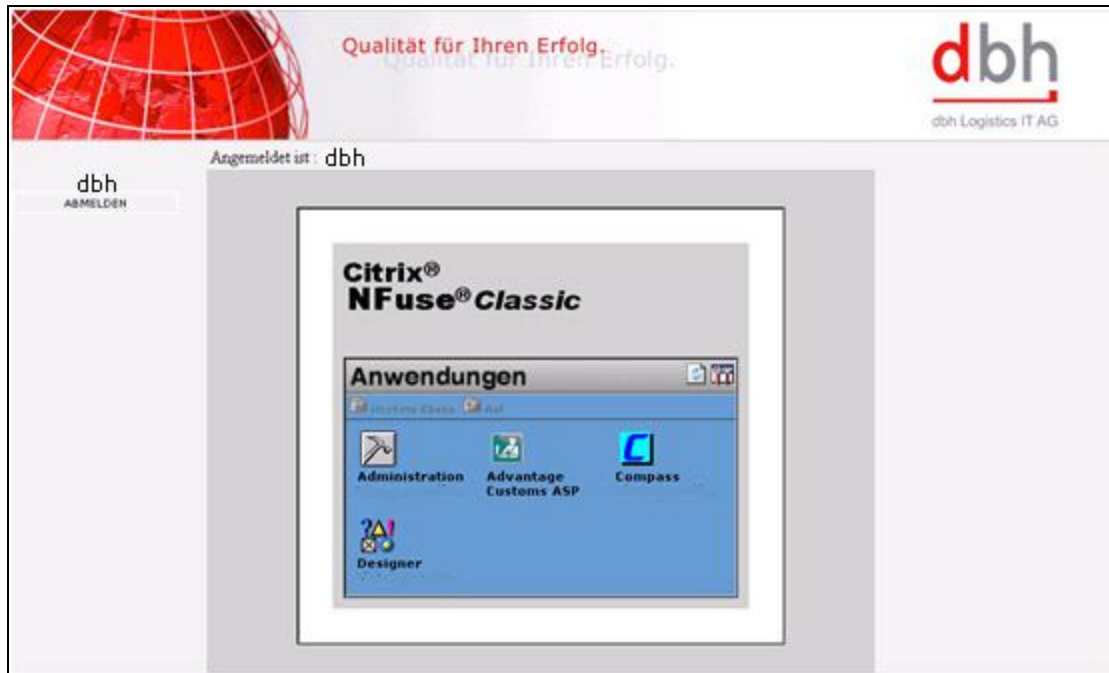

Unsere neue Website geht online

13. Januar 2008
von Birte Ollerdissen

Mit dem heutigen Tag geht unsere neue Internetpräsenz an den Start.

Nutzen Sie unsere Anwendungen über unser Portal www.plusmove.de? Sie melden sich ab sofort direkt auf www.dbh.de an. Hierfür haben wir einen Login-Bereich eingefügt.

Sie geben wie gewohnt Ihre User-ID und Ihr Passwort ein, klicken auf Login

und sind dann automatisch im Internetportal, in dem Ihre speziellen Applikationen angezeigt werden, angemeldet.

(Beispielbild)

Wir freuen uns auf eine weiterhin gute Zusammenarbeit.